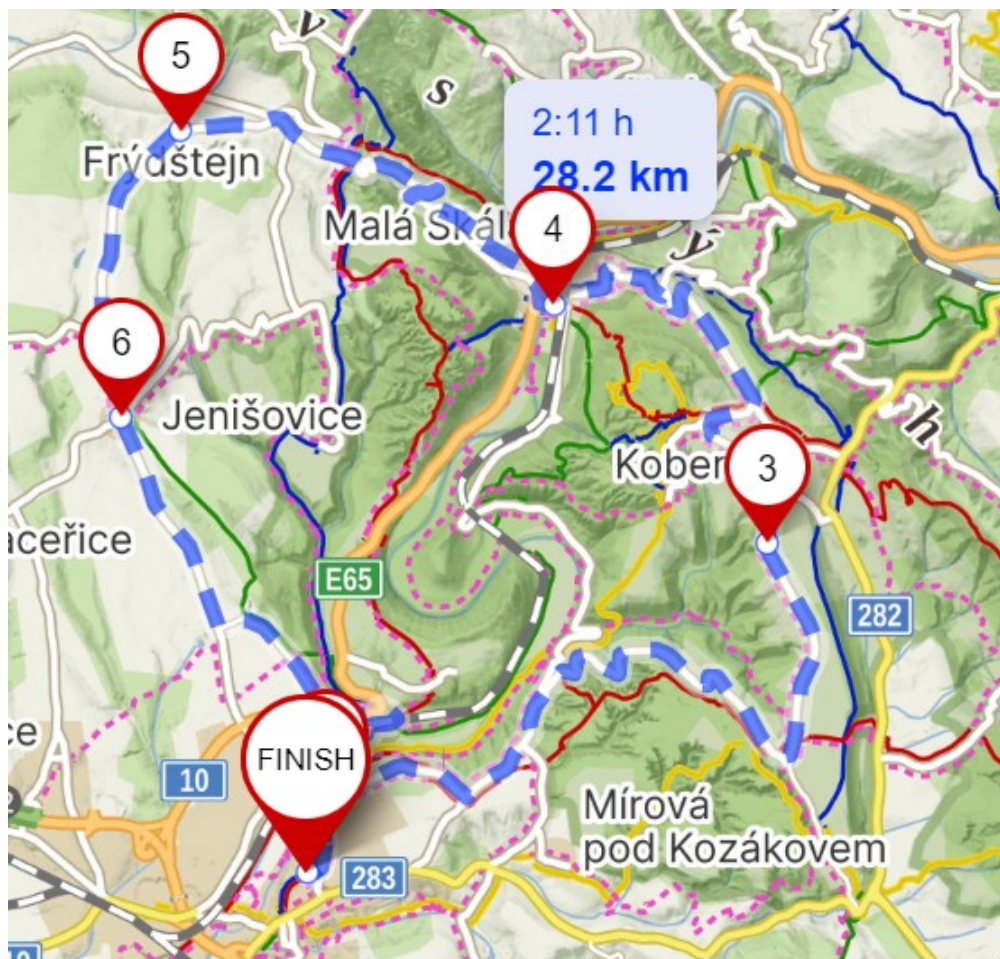

Silniční kolo: Trasa č. 1

Turnov – Klokočí – Besedice – Malá Skála a podél Jizery zpět do Turnova

[Mapy.cz Trasa č.1](#)

Vzdálost 23 km

Převíšení 281 m

Altitude profile

↗ 281 m

↘ 281 m

476
m

248
m

6 km

12 km

18 km

Silniční kolo: Trasa č. 2

Turnov – Klokočí – Besedice – Malá Skála – Frýdštejn – Jenišovice – Dolánky - Turnov

[Mapy.cz Trasa č.2](#)

Vzdálost 28 km

Převíšení 520 m

Altitude profile

Silniční kolo: Trasa č. 3

Turnov – Klokočí – Besedice – Malá Skála – Frýdštejn – Jenišovice – Sychrov – Pěncín – Turnov

[Mapy.cz Trasa č.3](#)

Vzdálost 39 km

Převíšení 623 m

Altitude profile