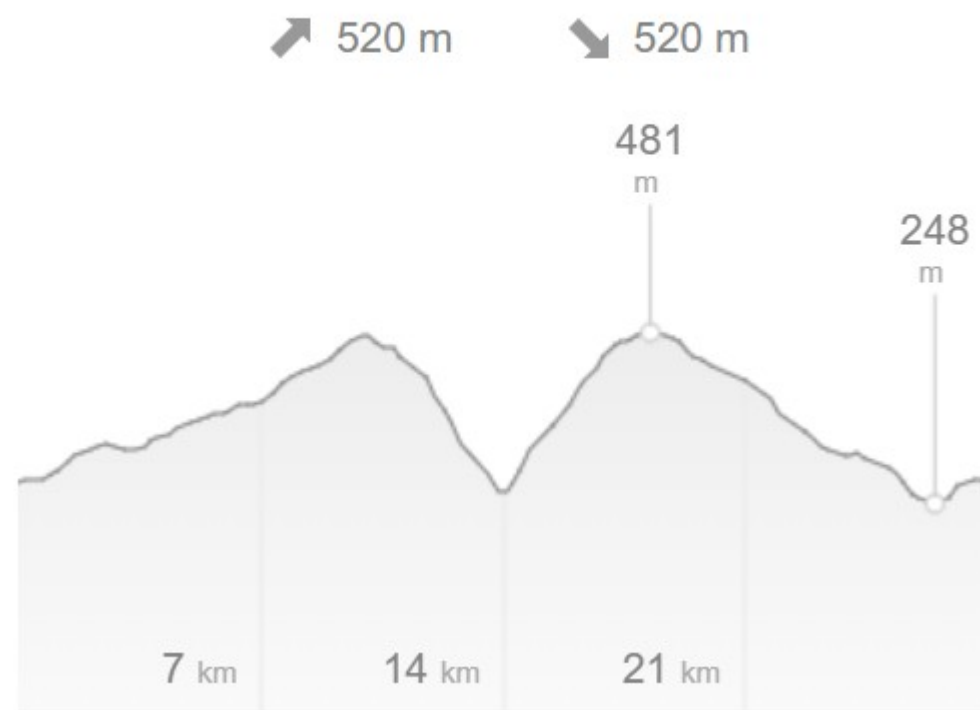

Silniční kolo: Trasa č. 1

Turnov – Klokočí – Besedice – Malá Skála a podél Jizery zpět do Turnova

[Mapy.cz Trasa č.1](#)

Vzdálost 23 km

Převíšení 281 m

Altitude profile

↗ 281 m

↘ 281 m

476
m

248
m

6 km

12 km

18 km

Silniční kolo: Trasa č. 2

Turnov – Klokočí – Besedice – Malá Skála – Frýdštejn – Jenišovice – Dolánky - Turnov

[Mapy.cz Trasa č.2](#)

Vzdálost 28 km

Převíšení 520 m

Altitude profile

Silniční kolo: Trasa č. 3

Turnov – Klokočí – Besedice – Malá Skála – Frýdštejn – Jenišovice – Sychrov – Pěncín – Turnov

[Mapy.cz Trasa č.3](#)

Vzdálost 39 km

Převíšení 623 m

Altitude profile