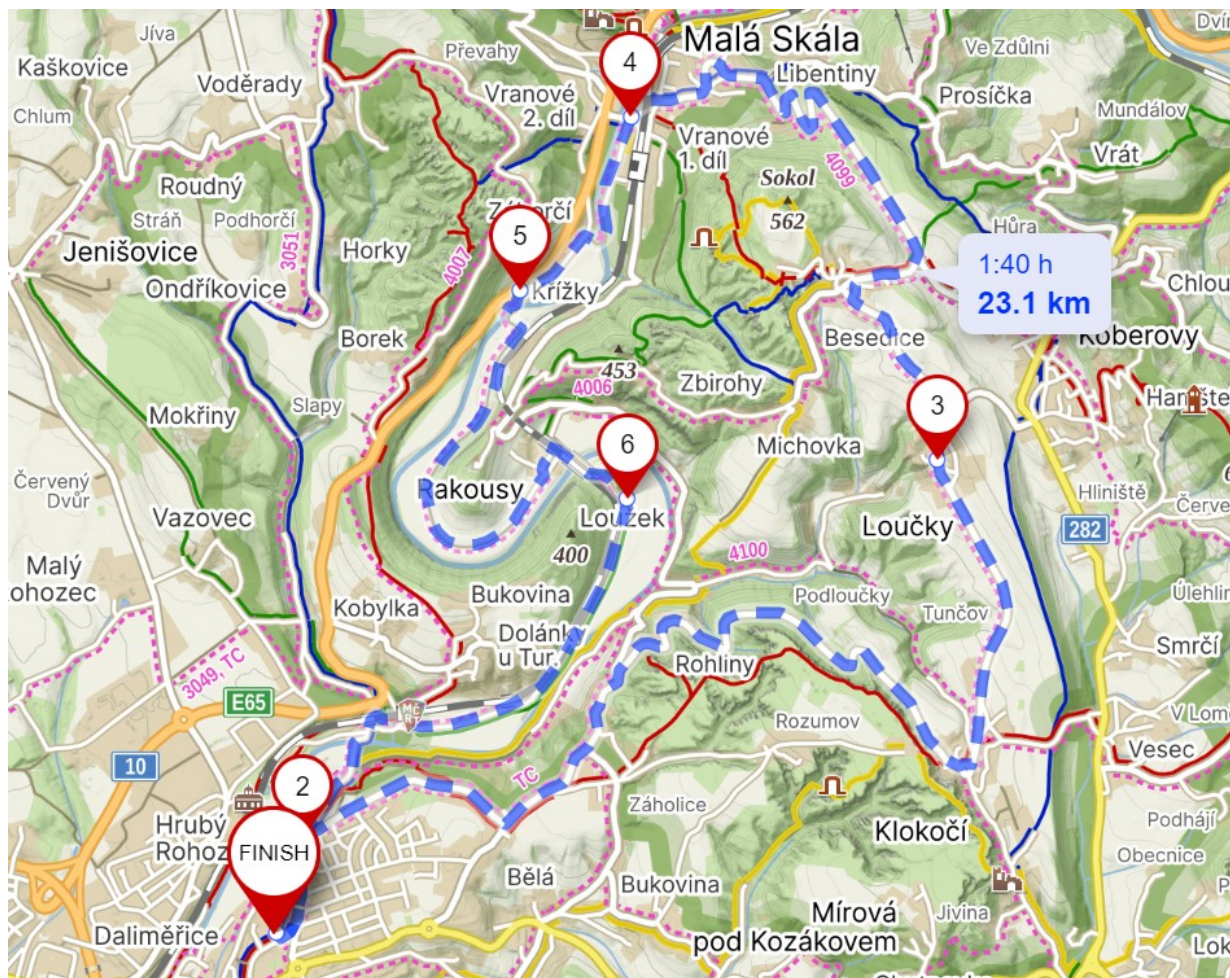

Silniční kolo: Trasa č. 1

Turnov – Klokočí – Besedice – Malá Skála a podél Jizery zpět do Turnova

[Mapy.cz Trasa č.1](#)

Vzdálost 23 km

Převíšení 281 m

Altitude profile

↗ 281 m

↘ 281 m

476
m

248
m

6 km

12 km

18 km

Silniční kolo: Trasa č. 2

Turnov – Klokočí – Besedice – Malá Skála – Frýdštejn – Jenišovice – Dolánky - Turnov

[Mapy.cz Trasa č.2](#)

Vzdálost 28 km

Převíšení 520 m

Altitude profile

Silniční kolo: Trasa č. 3

Turnov – Klokočí – Besedice – Malá Skála – Frýdštejn – Jenišovice – Sychrov – Pěncín – Turnov

[Mapy.cz Trasa č.3](#)

Vzdálost 39 km

Převíšení 623 m

Altitude profile