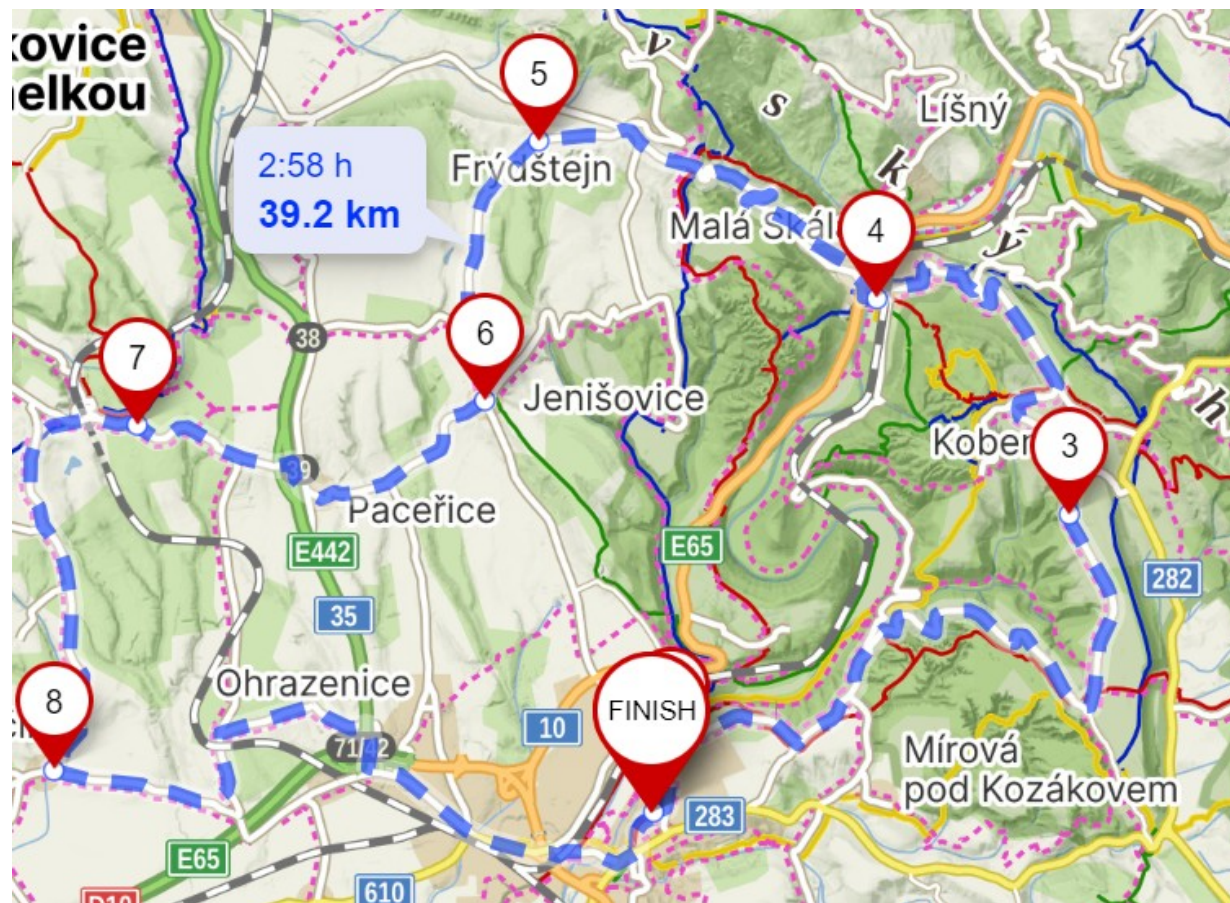

Silniční kolo: Trasa č. 1

Turnov – Klokočí – Besedice – Malá Skála a podél Jizery zpět do Turnova

[Mapy.cz Trasa č.1](#)

Vzdálost 23 km

Převíšení 281 m

Altitude profile

↗ 281 m

↘ 281 m

476
m

248
m

6 km

12 km

18 km

Silniční kolo: Trasa č. 2

Turnov – Klokočí – Besedice – Malá Skála – Frýdštejn – Jenišovice – Dolánky - Turnov

[Mapy.cz Trasa č.2](#)

Vzdálost 28 km

Převíšení 520 m

Altitude profile

Silniční kolo: Trasa č. 3

Turnov – Klokočí – Besedice – Malá Skála – Frýdštejn – Jenišovice – Sychrov – Pěncín – Turnov

[Mapy.cz Trasa č.3](#)

Vzdálost 39 km

Převíšení 623 m

Altitude profile